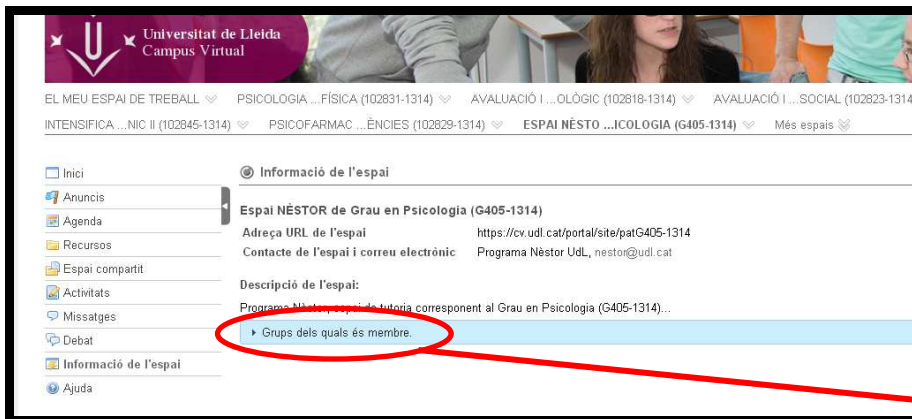

## Passos a seguir:

- 1) Entra a la pàgina principal de la Universitat: [www.udl.cat](http://www.udl.cat)
- 2) Entra al teu Campus Virtual (figura 1):

Entra al campus virtual, posa el teu nom d'usuari i la teva contrasenya.

- 3)

Aquí trobaràs l'Espai\_Nèstor

4)

Clica sobre "Comunicació"

5)

Entra a "l'Espai Nèstor" de la teva titulació.

6)

Entra dins  
d'informació  
de l'espai.

7)

**AQUÍ  
SORTIRÀ  
EL NOM  
DEL TEU  
TUTOR!**