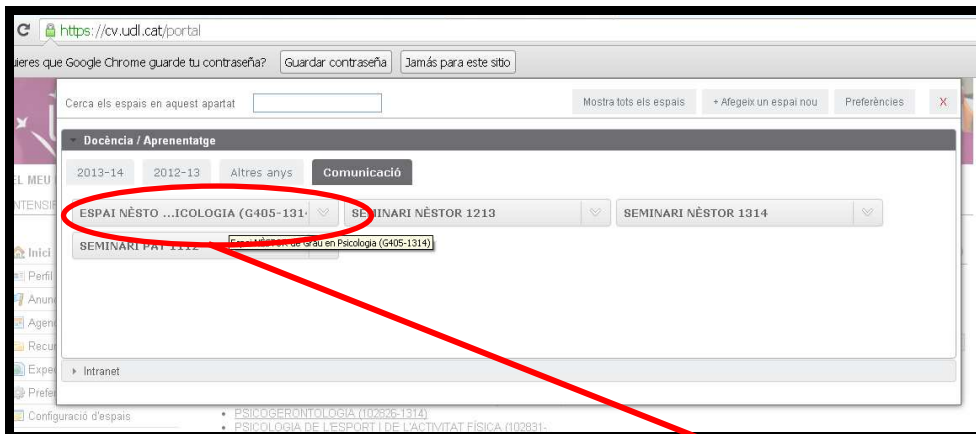

## Passos a seguir:

- 1) Entra a la pàgina principal de la Universitat: [www.udl.cat](http://www.udl.cat)
- 2) Entra al teu Campus Virtual (figura 1):

Entra al campus virtual, posa el teu nom d'usuari i la teva contrasenya.

- 3)

Aquí trobaràs l'Espai\_Nèstor

4)

Clica sobre "Comunicació"

5)

Entra a "l'Espai Nèstor" de la teva titulació.

6)

Entra dins  
d'informació  
de l'espai.

7)

**AQUÍ  
SORTIRÀ  
EL NOM  
DEL TEU  
TUTOR!**