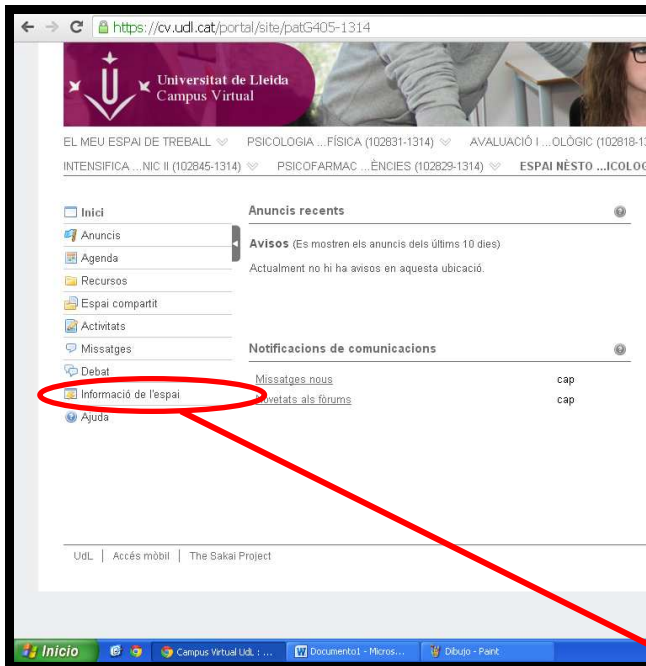

## Passos a seguir:

- 1) Entra a la pàgina principal de la Universitat: [www.udl.cat](http://www.udl.cat)
- 2) Entra al teu Campus Virtual (figura 1):

Entra al campus virtual, posa el teu nom d'usuari i la teva contrasenya.

- 3)

Aquí trobaràs l'Espai\_Nèstor

4)

Clica sobre "Comunicació"

5)

Entra a "l'Espai Nèstor" de la teva titulació.

6)

Entra dins  
d'informació  
de l'espai.

7)

**AQUÍ  
SORTIRÀ  
EL NOM  
DEL TEU  
TUTOR!**