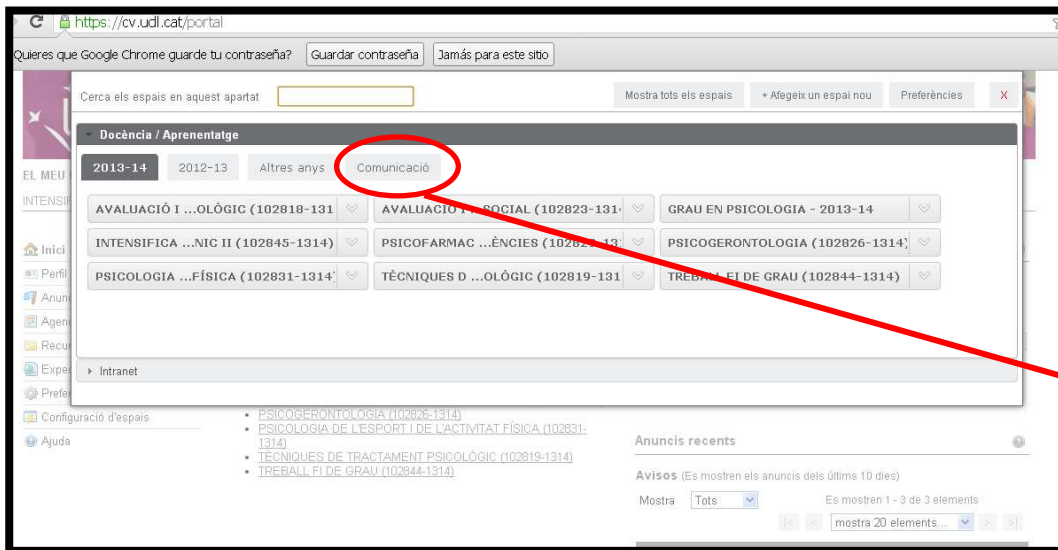

# **QUI ÉS EL MEU TUTOR O TUTORA?**

## Passos a seguir:

- 1) Entra a la pàgina principal de la Universitat: [www.udl.cat](http://www.udl.cat)
- 2) Entra al teu Campus Virtual (figura 1):

Entra al campus virtual, posa el teu nom d'usuari i la teva contrasenya.

- 3)

Aquí trobaràs l'Espai\_Nèstor

4)

Clica sobre "Comunicació"

5)

Entra a "l'Espai Nèstor" de la teva titulació.

6)

Entra dins  
d'informació  
de l'espai.